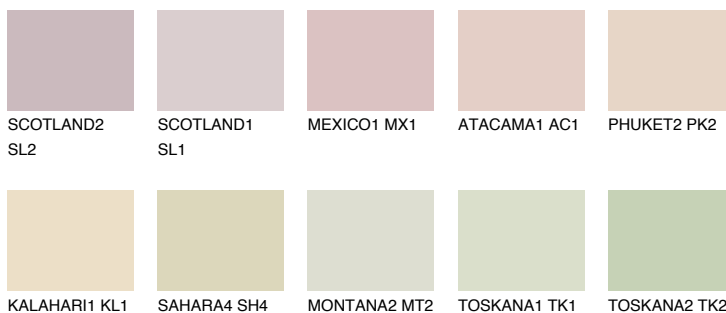


**NEVADA1 NV1**72% **TSR** 69%

## Соодветна нијанса

### COLOURS OF NATURE ПАЛЕТА