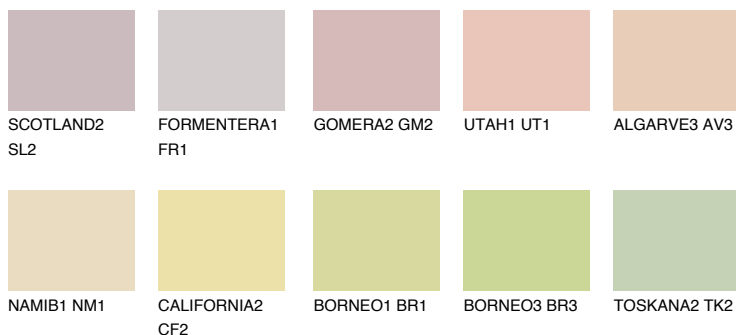

**NEVADA2 NV2**66% **TSR** 66%

## Соодветна нијанса

### COLOURS OF NATURE ПАЛЕТА