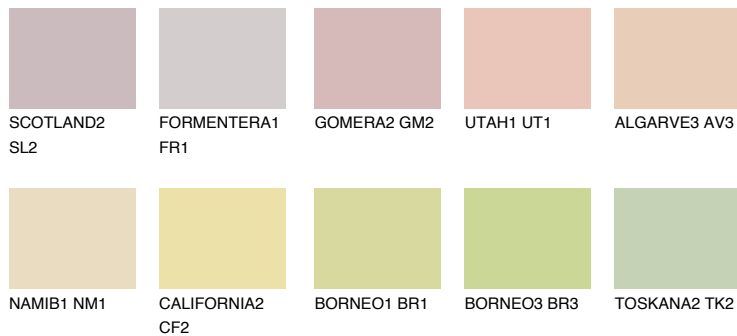


**NEVADA2 NV2**66% **TSR** 66%

Соодветна нијанса

COLOURS OF NATURE ПАЛЕТА

ПАЛЕТА НА ИНТЕНЗИВНИ БОИ

За повеќе информации за малтери и бои, посетете

www.ceresit.mk

Презентираните нијанси се однесуваат на малтери и бои што ги нуди Ceresit. Поради употребата на дигитални техники, презентираниите бои можеби не ги претставуваат оригиналните, па затоа не можат да се сметаат за сигурна презентација на бои. Препорачуваме да ги проверите автентичните тон карти на Ceresit.