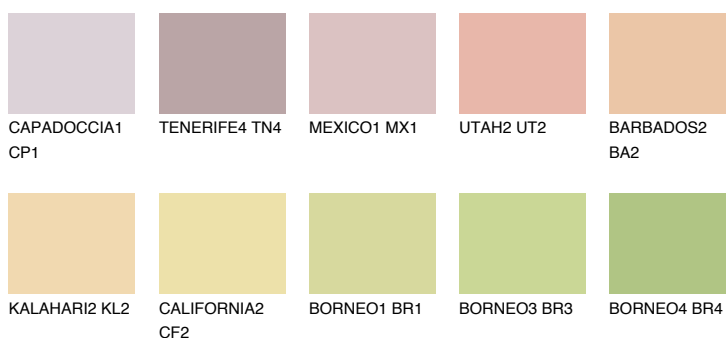

**NEVADA3 NV3**63% **TSR** 66%

Соодветна нијанса

COLOURS OF NATURE ПАЛЕТА

ПАЛЕТА НА ИНТЕНЗИВНИ БОИ

За повеќе информации за малтери и бои, посетете

www.ceresit.mk

Презентираните нијанси се однесуваат на малтери и бои што ги нуди Ceresit. Поради употребата на дигитални техники, презентираниите бои можеби не ги претставуваат оригиналните, па затоа не можат да се сметаат за сигурна презентација на бои. Препорачуваме да ги проверите автентичните тон карти на Ceresit.