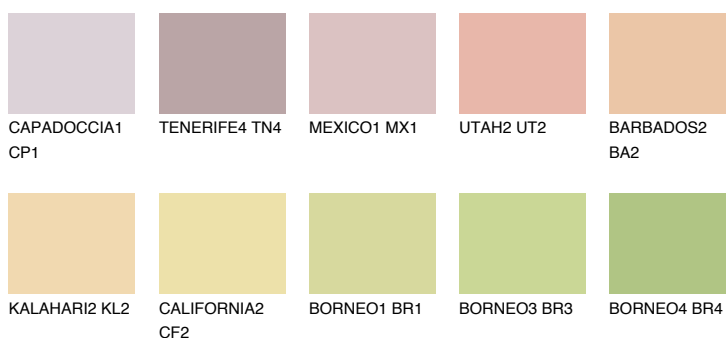

**NEVADA3 NV3**63% **TSR** 66%

## Соодветна нијанса

### COLOURS OF NATURE ПАЛЕТА