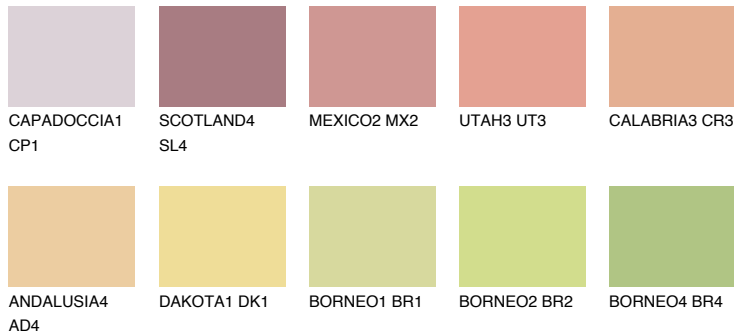


**NEVADA4 NV4**☀ 52% **TSR 62%**

Соодветна нијанса

COLOURS OF NATURE ПАЛЕТА

ПАЛЕТА НА ИНТЕНЗИВНИ БОИ

За повеќе информации за малтери и бои, посетете

www.ceresit.mk

Презентираните нијанси се однесуваат на малтери и бои што ги нуди Ceresit. Поради употребата на дигитални техники, презентираниите бои можеби не ги претставуваат оригиналните, па затоа не можат да се сметаат за сигурна презентација на бои. Препорачуваме да ги проверите автентичните тон карти на Ceresit.