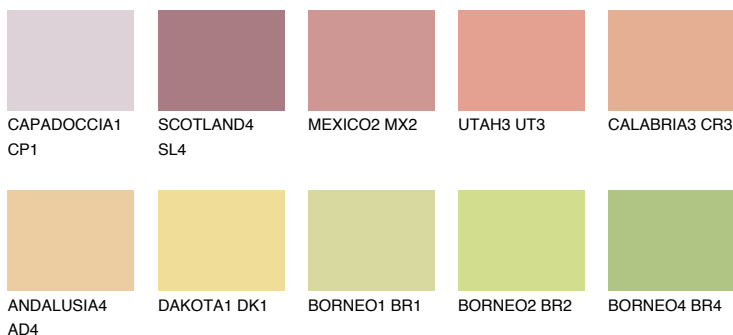

**NEVADA4 NV4**

52% **TSR** 62%

## Соодветна нијанса

### COLOURS OF NATURE ПАЛЕТА