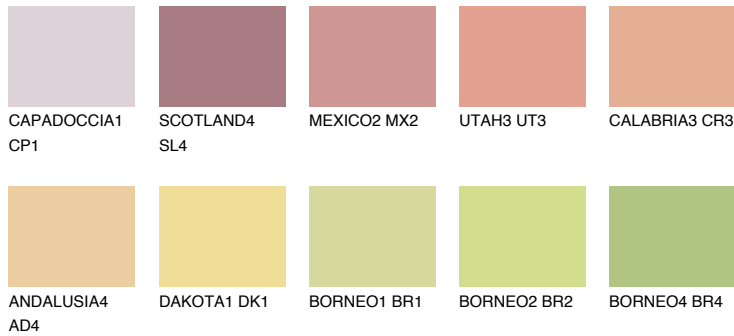

NEVADA4 NV4

☀️ 52% **TSR 62%**

Соодветна нијанса

COLOURS OF NATURE ПАЛЕТА

ПАЛЕТА НА ИНТЕНЗИВНИ БОИ

За повеќе информации за малтери и бои, посетете

www.ceresit.mk

Презентираните нијанси се однесуваат на малтери и бои што ги нуди Ceresit. Поради употребата на дигитални техники, презентираниите бои можеби не ги претставуваат оригиналните, па затоа не можат да се сметаат за сигурна презентација на бои. Препорачуваме да ги проверите автентичните тон карти на Ceresit.