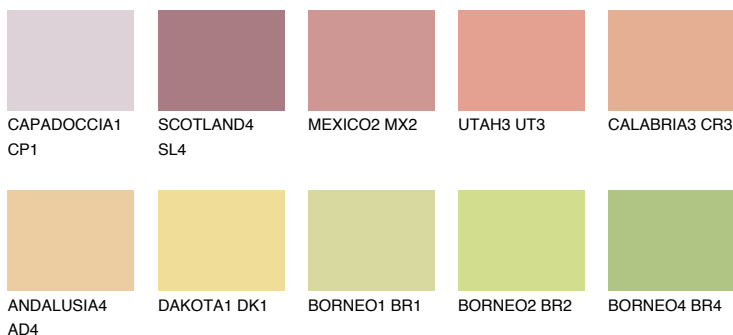

**NEVADA4 NV4**52% **TSR** 62%

Соодветна нијанса

COLOURS OF NATURE ПАЛЕТА

ПАЛЕТА НА ИНТЕНЗИВНИ БОИ

За повеќе информации за малтери и бои, посетете

www.ceresit.mk

Презентираните нијанси се однесуваат на малтери и бои што ги нуди Ceresit. Поради употребата на дигитални техники, презентираниите бои можеби не ги претставуваат оригиналните, па затоа не можат да се сметаат за сигурна презентација на бои. Препорачуваме да ги проверите автентичните тон карти на Ceresit.