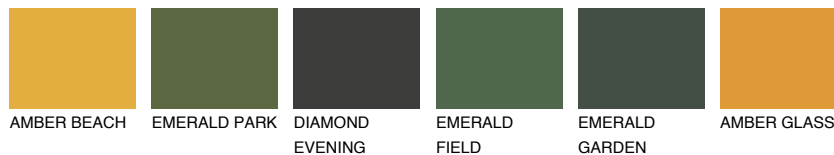

NEVADA4 NV4

☀️ 52% **TSR 62%**

Соодветна нијанса

COLOURS OF NATURE ПАЛЕТА

ПАЛЕТА НА ИНТЕНЗИВНИ БОИ

За повеќе информации за малтери и бои, посетете

www.ceresit.mk

Презентираните нијанси се однесуваат на малтери и бои што ги нуди Ceresit. Поради употребата на дигитални техники, презентираниите бои можеби не ги претставуваат оригиналните, па затоа не можат да се сметаат за сигурна презентација на бои. Препорачуваме да ги проверите автентичните тон карти на Ceresit.