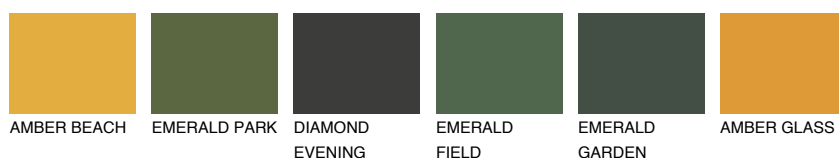

ПАЛЕТА НА ИНТЕНЗИВНИ БОИ