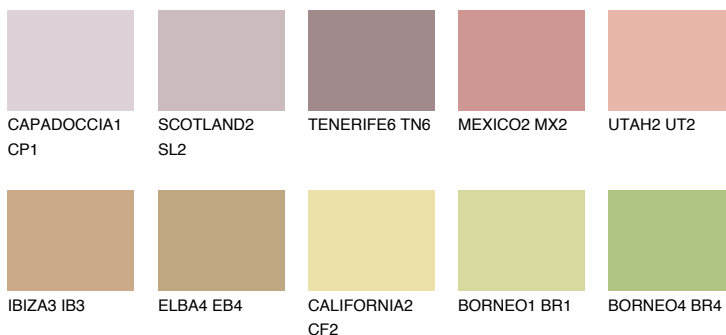

**NEVADA5 NV5**☀ 41% **TSR** 51%

## Соодветна нијанса

### COLOURS OF NATURE ПАЛЕТА