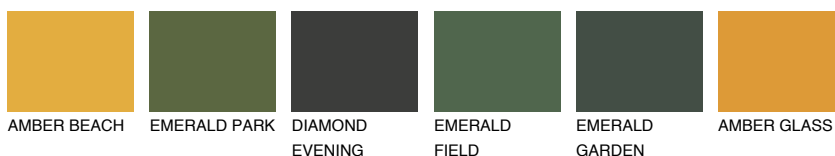

**NEVADA5 NV5**☀ 41% **TSR** 51%

Соодветна нијанса

COLOURS OF NATURE ПАЛЕТА

ПАЛЕТА НА ИНТЕНЗИВНИ БОИ

За повеќе информации за малтери и бои, посетете

www.ceresit.mk

Презентираните нијанси се однесуваат на малтери и бои што ги нуди Ceresit. Поради употребата на дигитални техники, презентираниите бои можеби не ги претставуваат оригиналните, па затоа не можат да се сметаат за сигурна презентација на бои. Препорачуваме да ги проверите автентичните тон карти на Ceresit.