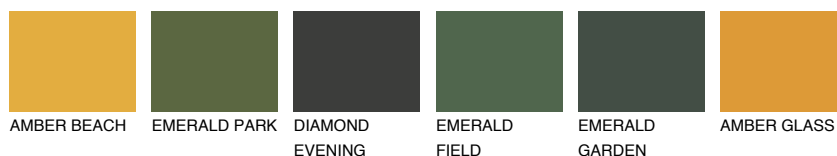

**NEVADA5 NV5**☀ 41% **TSR** 51%

Соодветна нијанса

COLOURS OF NATURE ПАЛЕТА

ПАЛЕТА НА ИНТЕНЗИВНИ БОИ

За повеќе информации за малтери и бои, посетете

www.ceresit.mk

Презентираните нијанси се однесуваат на малтери и бои што ги нуди Ceresit. Поради употребата на дигитални техники, презентираниите бои можеби не ги претставуваат оригиналните, па затоа не можат да се сметаат за сигурна презентација на бои. Препорачуваме да ги проверите автентичните тон карти на Ceresit.