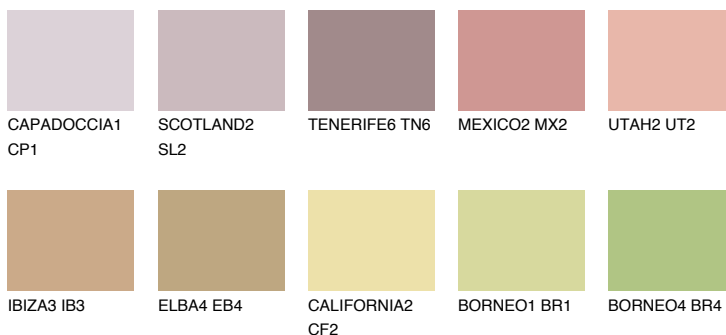

**NEVADA5 NV5**☀ 41% **TSR** 51%

Соодветна нијанса

COLOURS OF NATURE ПАЛЕТА

ПАЛЕТА НА ИНТЕНЗИВНИ БОИ

За повеќе информации за малтери и бои, посетете

www.ceresit.mk

Презентираните нијанси се однесуваат на малтери и бои што ги нуди Ceresit. Поради употребата на дигитални техники, презентираниите бои можеби не ги претставуваат оригиналните, па затоа не можат да се сметаат за сигурна презентација на бои. Препорачуваме да ги проверите автентичните тон карти на Ceresit.