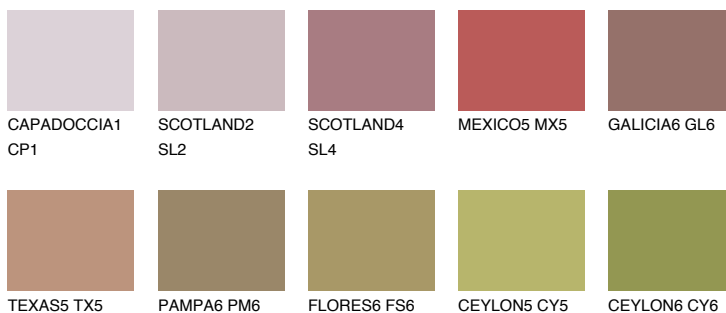

**NEVADA6 NV6**☀ 21% **TSR** 27%

Соодветна нијанса

COLOURS OF NATURE ПАЛЕТА

ПАЛЕТА НА ИНТЕНЗИВНИ БОИ

За повеќе информации за малтери и бои, посетете

www.ceresit.mk

Презентираните нијанси се однесуваат на малтери и бои што ги нуди Ceresit. Поради употребата на дигитални техники, презентираниите бои можеби не ги претставуваат оригиналните, па затоа не можат да се сметаат за сигурна презентација на бои. Препорачуваме да ги проверите автентичните тон карти на Ceresit.