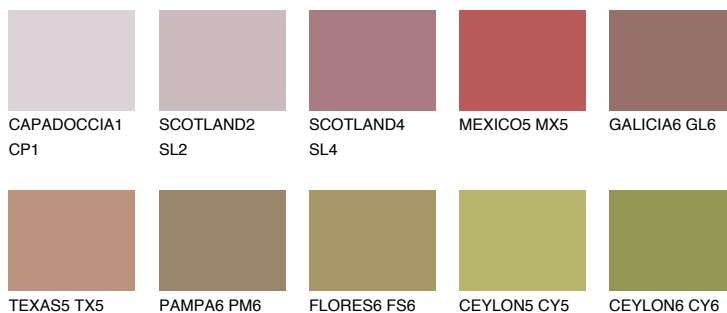

**NEVADA6 NV6**☀ 21% **TSR** 27%

Соодветна нијанса

COLOURS OF NATURE ПАЛЕТА

ПАЛЕТА НА ИНТЕНЗИВНИ БОИ

За повеќе информации за малтери и бои, посетете

www.ceresit.mk

Презентираните нијанси се однесуваат на малтери и бои што ги нуди Ceresit. Поради употребата на дигитални техники, презентираниите бои можеби не ги претставуваат оригиналните, па затоа не можат да се сметаат за сигурна презентација на бои. Препорачуваме да ги проверите автентичните тон карти на Ceresit.