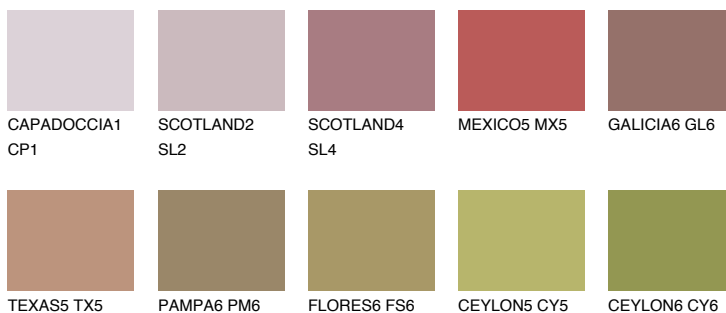

**NEVADA6 NV6**☀ 21% **TSR** 27%

## Соодветна нијанса

### COLOURS OF NATURE ПАЛЕТА