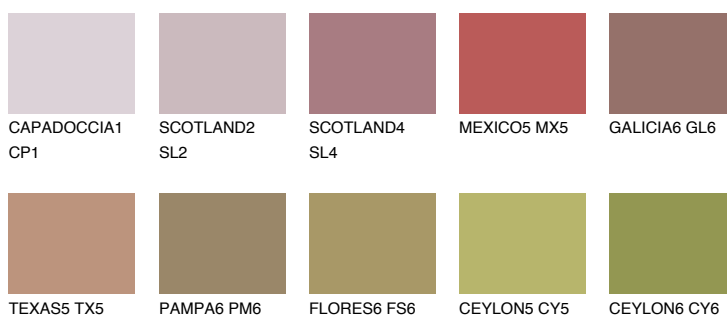

**NEVADA6 NV6**☀ 21% **TSR** 27%

Соодветна нијанса

COLOURS OF NATURE ПАЛЕТА

ПАЛЕТА НА ИНТЕНЗИВНИ БОИ

За повеќе информации за малтери и бои, посетете

www.ceresit.mk

Презентираните нијанси се однесуваат на малтери и бои што ги нуди Ceresit. Поради употребата на дигитални техники, презентираниите бои можеби не ги претставуваат оригиналните, па затоа не можат да се сметаат за сигурна презентација на бои. Препорачуваме да ги проверите автентичните тон карти на Ceresit.