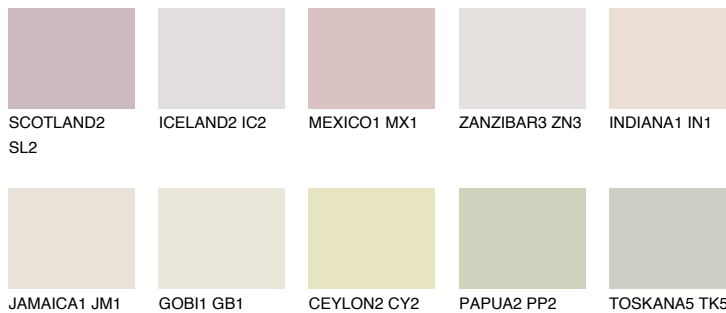


**YUCATAN1 YC1**72% **TSR** 67%

Соодветна нијанса

COLOURS OF NATURE ПАЛЕТА

ПАЛЕТА НА ИНТЕНЗИВНИ БОИ

За повеќе информации за малтери и бои, посетете

www.ceresit.mk

Презентираните нијанси се однесуваат на малтери и бои што ги нуди Ceresit. Поради употребата на дигитални техники, презентираниите бои можеби не ги претставуваат оригиналните, па затоа не можат да се сметаат за сигурна презентација на бои. Препорачуваме да ги проверите автентичните тон карти на Ceresit.