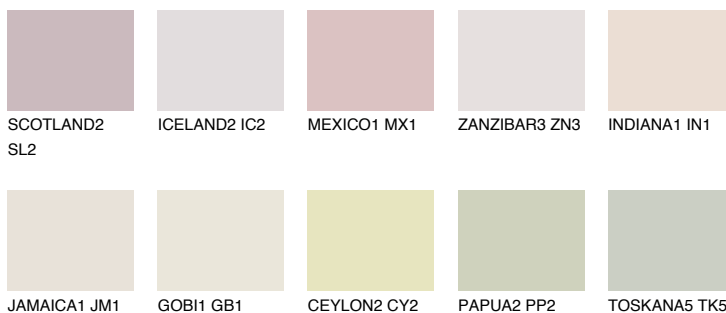

YUCATAN1 YC1

72% **TSR** 67%

Соодветна нијанса

COLOURS OF NATURE ПАЛЕТА

ПАЛЕТА НА ИНТЕНЗИВНИ БОИ

За повеќе информации за малтери и бои, посетете

www.ceresit.mk