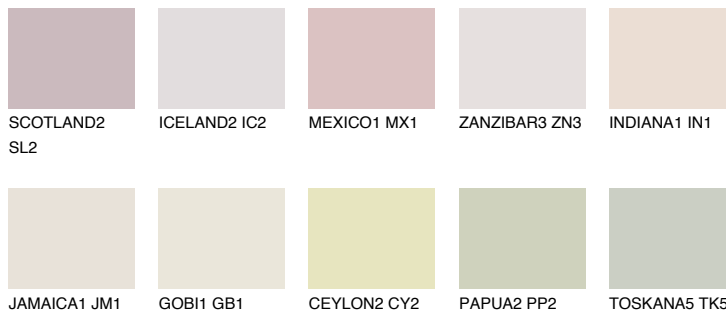


**YUCATAN1 YC1**72% **TSR** 67%

Соодветна нијанса

COLOURS OF NATURE ПАЛЕТА

ПАЛЕТА НА ИНТЕНЗИВНИ БОИ

За повеќе информации за малтери и бои, посетете

www.ceresit.mk