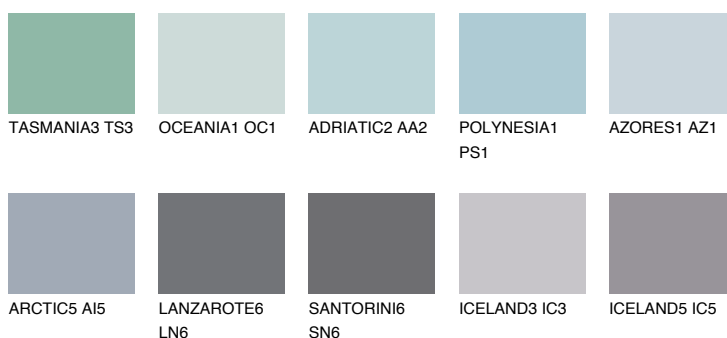

**HAWAII2 HW2**

☀ 53% **TSR** 56%

## Соодветна нијанса

### COLOURS OF NATURE ПАЛЕТА