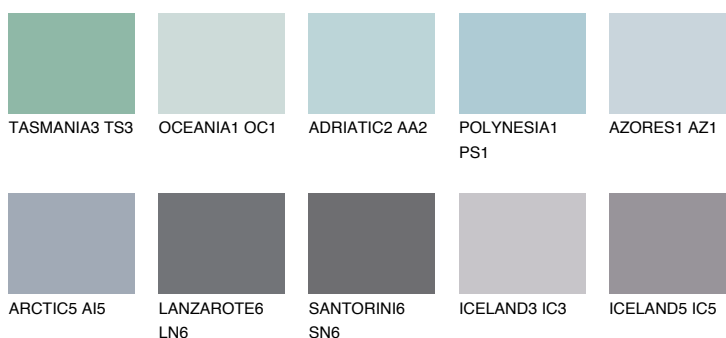

HAWAII2 HW2

☀ 53% **TSR** 56%

Соодветна нијанса

COLOURS OF NATURE ПАЛЕТА

ПАЛЕТА НА ИНТЕНЗИВНИ БОИ

За повеќе информации за малтери и бои, посетете

www.ceresit.mk

Презентираните нијанси се однесуваат на малтери и бои што ги нуди Ceresit. Поради употребата на дигитални техники, презентираниите бои можеби не ги претставуваат оригиналните, па затоа не можат да се сметаат за сигурна презентација на бои. Препорачуваме да ги проверите автентичните тон карти на Ceresit.