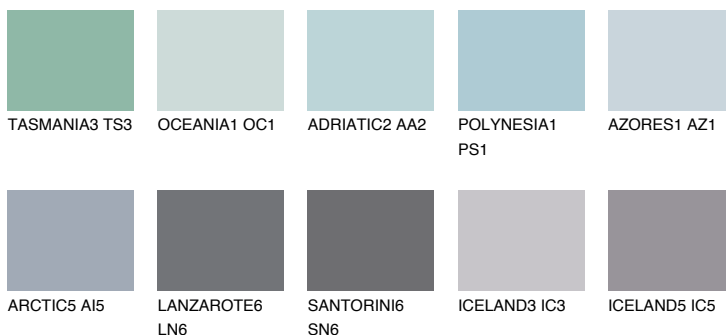

**HAWAII2 HW2**☀ 53% **TSR** 56%**Соодветна нијанса****COLOURS OF NATURE ПАЛЕТА****ПАЛЕТА НА ИНТЕНЗИВНИ БОИ**

За повеќе информации за малтери и бои, посетете

www.ceresit.mk

Презентираните нијанси се однесуваат на малтери и бои што ги нуди Ceresit. Поради употребата на дигитални техники, презентираниите бои можеби не ги претставуваат оригиналните, па затоа не можат да се сметаат за сигурна презентација на бои. Препорачуваме да ги проверите автентичните тон карти на Ceresit.