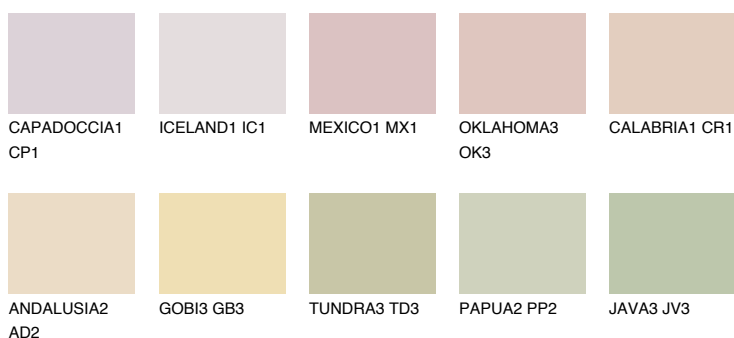

YUCATAN2 YC2

66% TSR 63%

Соодветна нијанса

COLOURS OF NATURE ПАЛЕТА

ПАЛЕТА НА ИНТЕНЗИВНИ БОИ

За повеќе информации за малтери и бои, посетете

www.ceresit.mk

Презентираните нијанси се однесуваат на малтери и бои што ги нуди Ceresit. Поради употребата на дигитални техники, презентираниите бои можеби не ги претставуваат оригиналните, па затоа не можат да се сметаат за сигурна презентација на бои. Препорачуваме да ги проверите автентичните тон карти на Ceresit.