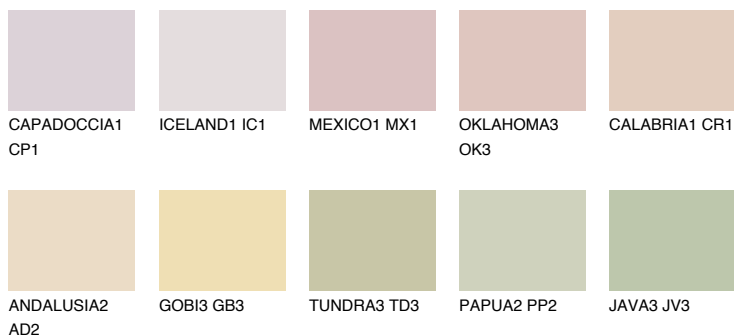

YUCATAN2 YC2

66% TSR 63%

Соодветна нијанса

COLOURS OF NATURE ПАЛЕТА

ПАЛЕТА НА ИНТЕНЗИВНИ БОИ

За повеќе информации за малтери и бои, посетете

www.ceresit.mk

Презентираните нијанси се однесуваат на малтери и бои што ги нуди Ceresit. Поради употребата на дигитални техники, презентираниите бои можеби не ги претставуваат оригиналните, па затоа не можат да се сметаат за сигурна презентација на бои. Препорачуваме да ги проверите автентичните тон карти на Ceresit.