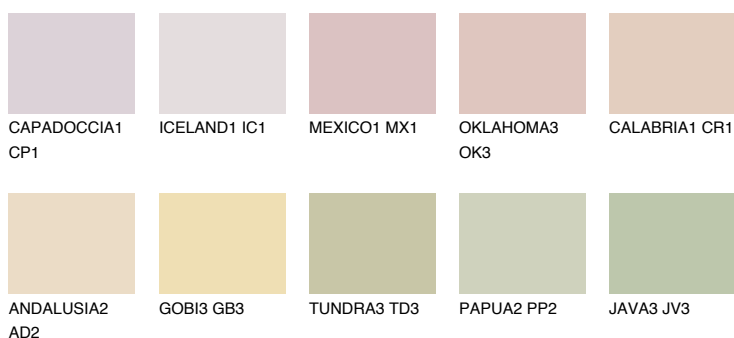


**YUCATAN2 YC2**66% **TSR** 63%

## Соодветна нијанса

### COLOURS OF NATURE ПАЛЕТА