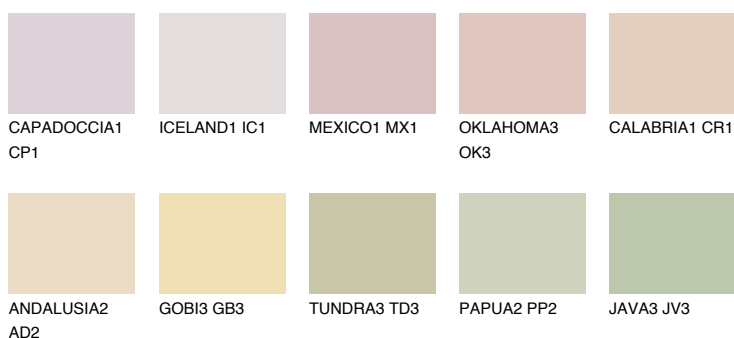

YUCATAN2 YC2

 66% **TSR** 63%

Соодветна нијанса

COLOURS OF NATURE ПАЛЕТА

ПАЛЕТА НА ИНТЕНЗИВНИ БОИ

За повеќе информации за малтери и бои, посетете

www.ceresit.mk