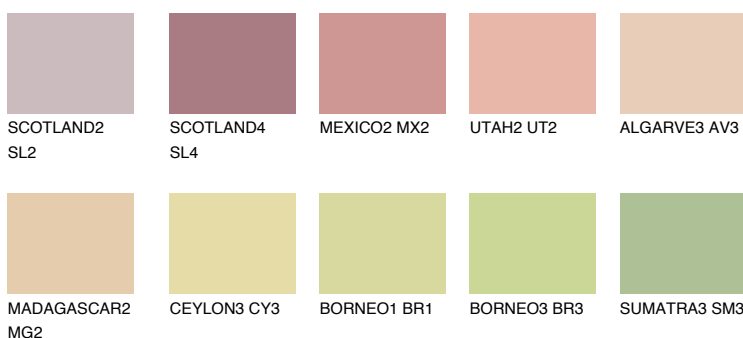

**YUCATAN3 YC3**

56% **TSR** 56%

## Соодветна нијанса

### COLOURS OF NATURE ПАЛЕТА