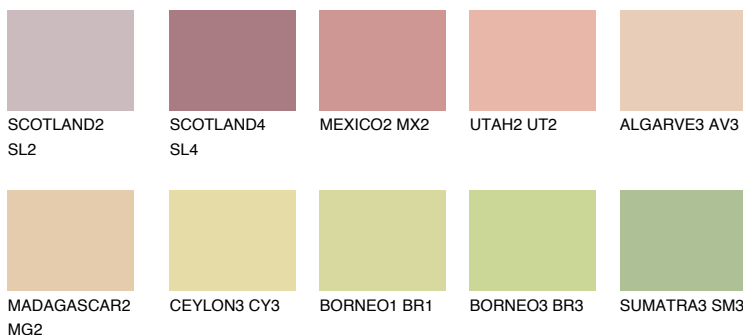

**YUCATAN3 YC3**

56% **TSR** 56%

## Соодветна нијанса

### COLOURS OF NATURE ПАЛЕТА