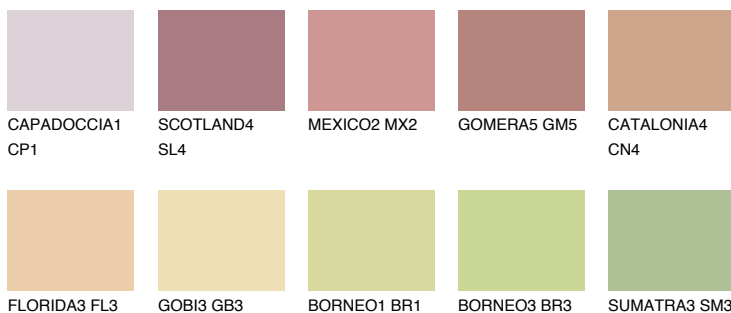

**YUCATAN4 YC4**☀ 45% **TSR** 45%

Соодветна нијанса

COLOURS OF NATURE ПАЛЕТА

ПАЛЕТА НА ИНТЕНЗИВНИ БОИ

За повеќе информации за малтери и бои, посетете

www.ceresit.mk

Презентираните нијанси се однесуваат на малтери и бои што ги нуди Ceresit. Поради употребата на дигитални техники, презентираниите бои можеби не ги претставуваат оригиналните, па затоа не можат да се сметаат за сигурна презентација на бои. Препорачуваме да ги проверите автентичните тон карти на Ceresit.