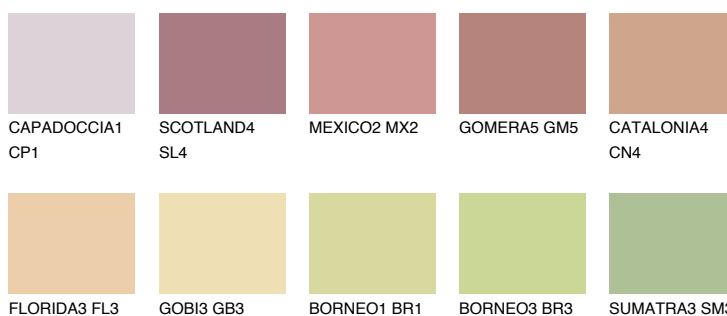

**YUCATAN4 YC4**☀ 45% **TSR** 45%**Соодветна нијанса****COLOURS OF NATURE ПАЛЕТА****ПАЛЕТА НА ИНТЕНЗИВНИ БОИ**

За повеќе информации за малтери и бои, посетете

www.ceresit.mk

Презентираните нијанси се однесуваат на малтери и бои што ги нуди Ceresit. Поради употребата на дигитални техники, презентираниите бои можеби не ги претставуваат оригиналните, па затоа не можат да се сметаат за сигурна презентација на бои. Препорачуваме да ги проверите автентичните тон карти на Ceresit.