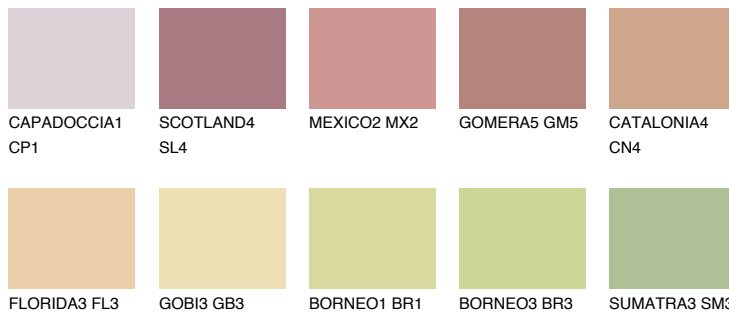


**YUCATAN4 YC4**☀ 45% **TSR** 45%

## Соодветна нијанса

### COLOURS OF NATURE ПАЛЕТА