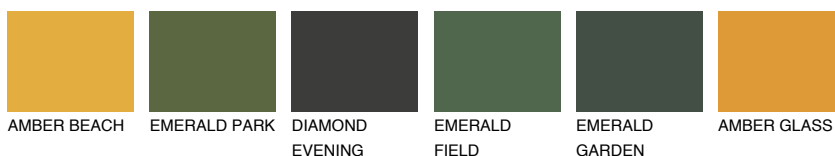

**YUCATAN5 YC5**☀ 35% **TSR 37%****Соодветна нијанса****COLOURS OF NATURE ПАЛЕТА****ПАЛЕТА НА ИНТЕНЗИВНИ БОИ**

За повеќе информации за малтери и бои, посетете

www.ceresit.mk

Презентираните нијанси се однесуваат на малтери и бои што ги нуди Ceresit. Поради употребата на дигитални техники, презентираниите бои можеби не ги претставуваат оригиналните, па затоа не можат да се сметаат за сигурна презентација на бои. Препорачуваме да ги проверите автентичните тон карти на Ceresit.