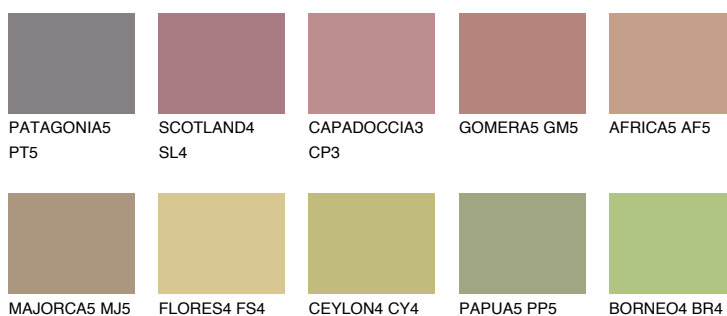

**YUCATAN5 YC5**☀ 35%   **TSR 37%**

## Соодветна нијанса

### COLOURS OF NATURE ПАЛЕТА