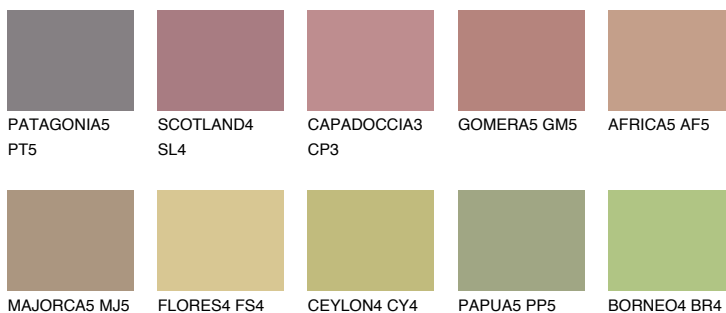

**YUCATAN5 YC5**☀ 35% **TSR 37%****Соодветна нијанса****COLOURS OF NATURE ПАЛЕТА****ПАЛЕТА НА ИНТЕНЗИВНИ БОИ**

За повеќе информации за малтери и бои, посетете

www.ceresit.mk

Презентираните нијанси се однесуваат на малтери и бои што ги нуди Ceresit. Поради употребата на дигитални техники, презентираниите бои можеби не ги претставуваат оригиналните, па затоа не можат да се сметаат за сигурна презентација на бои. Препорачуваме да ги проверите автентичните тон карти на Ceresit.