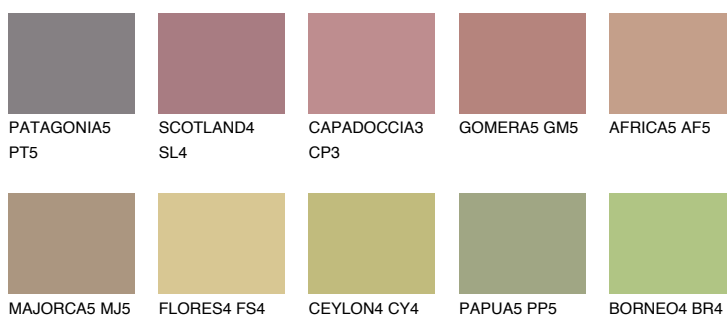

YUCATAN5 YC5

 35% **TSR** 37%

Соодветна нијанса

COLOURS OF NATURE ПАЛЕТА

ПАЛЕТА НА ИНТЕНЗИВНИ БОИ

За повеќе информации за малтери и бои, посетете

www.ceresit.mk

Презентираните нијанси се однесуваат на малтери и бои што ги нуди Ceresit. Поради употребата на дигитални техники, презентираниите бои можеби не ги претставуваат оригиналните, па затоа не можат да се сметаат за сигурна презентација на бои. Препорачуваме да ги проверите автентичните тон карти на Ceresit.