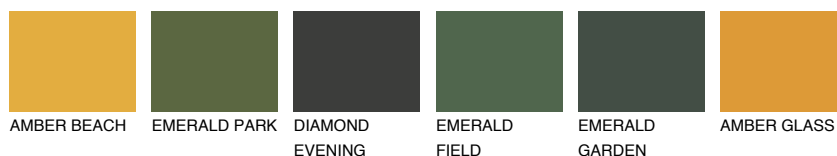

YUCATAN5 YC5

 35% **TSR** 37%

Соодветна нијанса

COLOURS OF NATURE ПАЛЕТА

ПАЛЕТА НА ИНТЕНЗИВНИ БОИ

За повеќе информации за малтери и бои, посетете

www.ceresit.mk

Презентираните нијанси се однесуваат на малтери и бои што ги нуди Ceresit. Поради употребата на дигитални техники, презентираниите бои можеби не ги претставуваат оригиналните, па затоа не можат да се сметаат за сигурна презентација на бои. Препорачуваме да ги проверите автентичните тон карти на Ceresit.