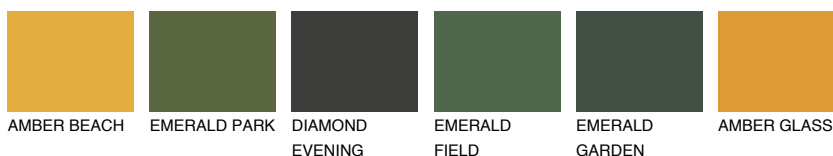

**YUCATAN5 YC5**☀ 35% **TSR 37%**

Соодветна нијанса

COLOURS OF NATURE ПАЛЕТА

ПАЛЕТА НА ИНТЕНЗИВНИ БОИ

За повеќе информации за малтери и бои, посетете

www.ceresit.mk

Презентираните нијанси се однесуваат на малтери и бои што ги нуди Ceresit. Поради употребата на дигитални техники, презентираниите бои можеби не ги претставуваат оригиналните, па затоа не можат да се сметаат за сигурна презентација на бои. Препорачуваме да ги проверите автентичните тон карти на Ceresit.