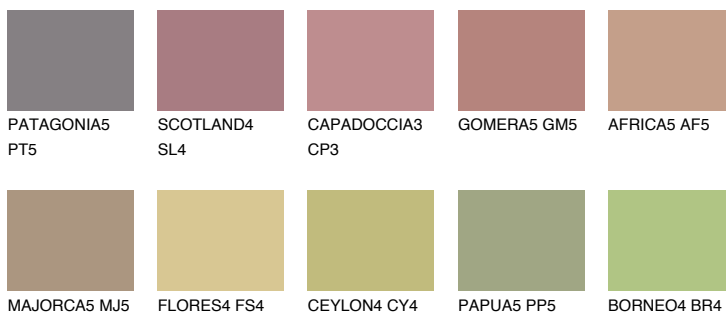

**YUCATAN5 YC5**☀ 35% **TSR 37%**

Соодветна нијанса

COLOURS OF NATURE ПАЛЕТА

ПАЛЕТА НА ИНТЕНЗИВНИ БОИ

За повеќе информации за малтери и бои, посетете

www.ceresit.mk

Презентираните нијанси се однесуваат на малтери и бои што ги нуди Ceresit. Поради употребата на дигитални техники, презентираниите бои можеби не ги претставуваат оригиналните, па затоа не можат да се сметаат за сигурна презентација на бои. Препорачуваме да ги проверите автентичните тон карти на Ceresit.