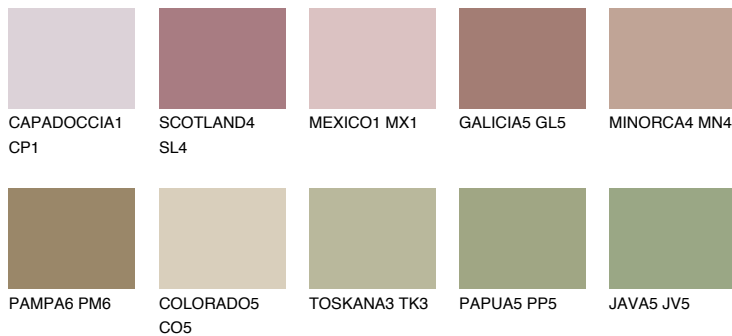

**YUCATAN6 YC6**☀ 26% **TSR 26%**

Соодветна нијанса

COLOURS OF NATURE ПАЛЕТА

ПАЛЕТА НА ИНТЕНЗИВНИ БОИ

За повеќе информации за малтери и бои, посетете

www.ceresit.mk

Презентираните нијанси се однесуваат на малтери и бои што ги нуди Ceresit. Поради употребата на дигитални техники, презентираниите бои можеби не ги претставуваат оригиналните, па затоа не можат да се сметаат за сигурна презентација на бои. Препорачуваме да ги проверите автентичните тон карти на Ceresit.