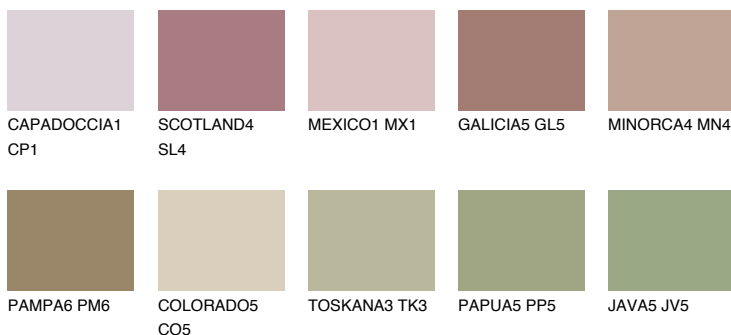

**YUCATAN6 YC6**☀ 26% **TSR** 26%

Соодветна нијанса

COLOURS OF NATURE ПАЛЕТА

ПАЛЕТА НА ИНТЕНЗИВНИ БОИ

За повеќе информации за малтери и бои, посетете

www.ceresit.mk

Презентираните нијанси се однесуваат на малтери и бои што ги нуди Ceresit. Поради употребата на дигитални техники, презентираниите бои можеби не ги претставуваат оригиналните, па затоа не можат да се сметаат за сигурна презентација на бои. Препорачуваме да ги проверите автентичните тон карти на Ceresit.