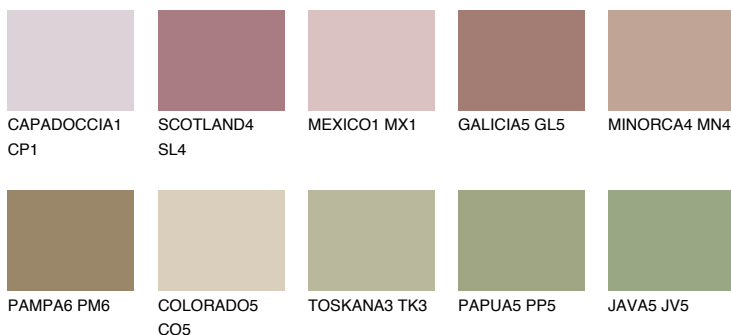

**YUCATAN6 YC6**☀ 26% **TSR 26%**

Соодветна нијанса

COLOURS OF NATURE ПАЛЕТА

ПАЛЕТА НА ИНТЕНЗИВНИ БОИ

За повеќе информации за малтери и бои, посетете

www.ceresit.mk

Презентираните нијанси се однесуваат на малтери и бои што ги нуди Ceresit. Поради употребата на дигитални техники, презентираниите бои можеби не ги претставуваат оригиналните, па затоа не можат да се сметаат за сигурна презентација на бои. Препорачуваме да ги проверите автентичните тон карти на Ceresit.