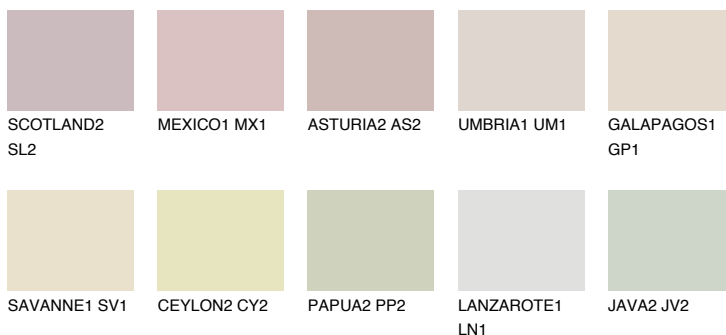


**AFRICA1 AF1**76% **TSR** 67%**Соодветна нијанса****COLOURS OF NATURE ПАЛЕТА****ПАЛЕТА НА ИНТЕНЗИВНИ БОИ**

За повеќе информации за малтери и бои, посетете

www.ceresit.mk

Презентираните нијанси се однесуваат на малтери и бои што ги нуди Ceresit. Поради употребата на дигитални техники, презентираниите бои можеби не ги претставуваат оригиналните, па затоа не можат да се сметаат за сигурна презентација на бои. Препорачуваме да ги проверите автентичните тон карти на Ceresit.