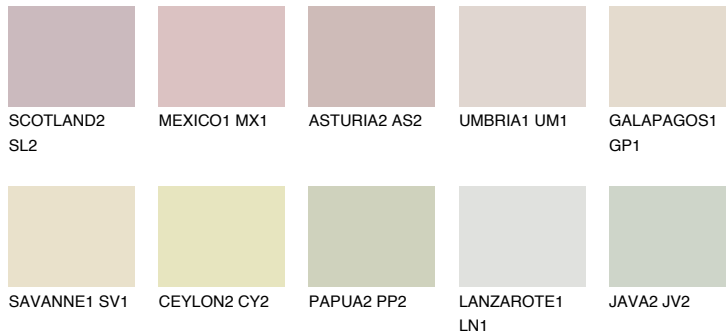


**AFRICA1 AF1**76% **TSR** 67%**Соодветна нијанса****COLOURS OF NATURE ПАЛЕТА****ПАЛЕТА НА ИНТЕНЗИВНИ БОИ**

За повеќе информации за малтери и бои, посетете

www.ceresit.mk

Презентираните нијанси се однесуваат на малтери и бои што ги нуди Ceresit. Поради употребата на дигитални техники, презентираниите бои можеби не ги претставуваат оригиналните, па затоа не можат да се сметаат за сигурна презентација на бои. Препорачуваме да ги проверите автентичните тон карти на Ceresit.