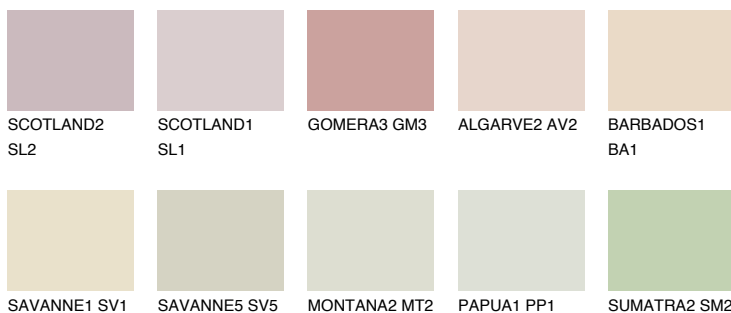

## AFRICA2 AF2

71% **TSR** 64%

### Соодветна нијанса

#### COLOURS OF NATURE ПАЛЕТА