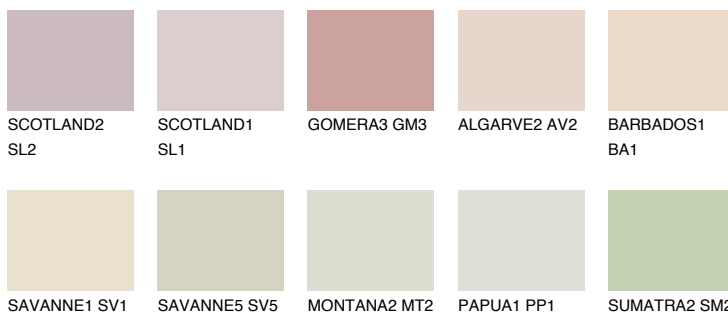


**AFRICA2 AF2**71% **TSR** 64%**Соодветна нијанса****COLOURS OF NATURE ПАЛЕТА****ПАЛЕТА НА ИНТЕНЗИВНИ БОИ**

За повеќе информации за малтери и бои, посетете

www.ceresit.mk

Презентираните нијанси се однесуваат на малтери и бои што ги нуди Ceresit. Поради употребата на дигитални техники, презентираниите бои можеби не ги претставуваат оригиналните, па затоа не можат да се сметаат за сигурна презентација на бои. Препорачуваме да ги проверите автентичните тон карти на Ceresit.