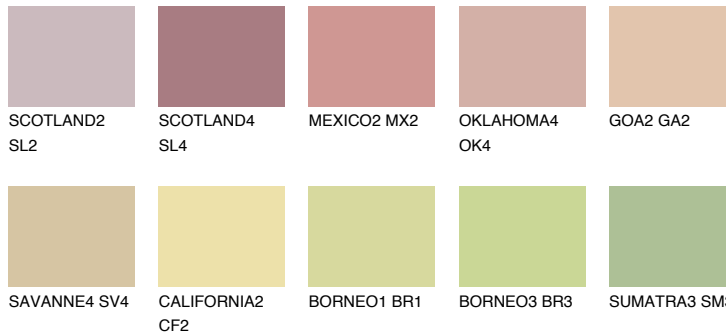


**AFRICA3 AF3**☀ 57% **TSR** 59%**Соодветна нијанса****COLOURS OF NATURE ПАЛЕТА****ПАЛЕТА НА ИНТЕНЗИВНИ БОИ**

За повеќе информации за малтери и бои, посетете

www.ceresit.mk

Презентираните нијанси се однесуваат на малтери и бои што ги нуди Ceresit. Поради употребата на дигитални техники, презентираниите бои можеби не ги претставуваат оригиналните, па затоа не можат да се сметаат за сигурна презентација на бои. Препорачуваме да ги проверите автентичните тон карти на Ceresit.