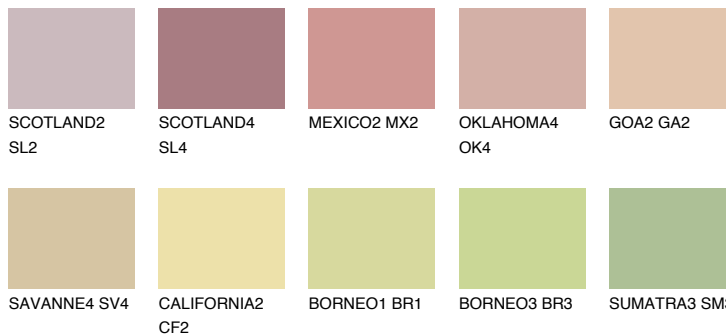


**AFRICA3 AF3**☀ 57% **TSR** 59%**Соодветна нијанса****COLOURS OF NATURE ПАЛЕТА****ПАЛЕТА НА ИНТЕНЗИВНИ БОИ**

За повеќе информации за малтери и бои, посетете

www.ceresit.mk

Презентираните нијанси се однесуваат на малтери и бои што ги нуди Ceresit. Поради употребата на дигитални техники, презентираниите бои можеби не ги претставуваат оригиналните, па затоа не можат да се сметаат за сигурна презентација на бои. Препорачуваме да ги проверите автентичните тон карти на Ceresit.