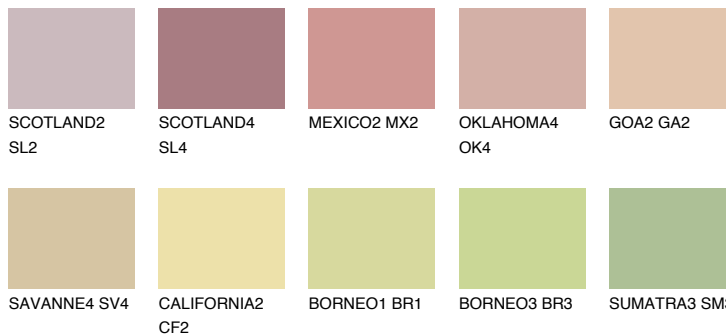


**AFRICA3 AF3**☀ 57%   **TSR** 59%**Соодветна нијанса****COLOURS OF NATURE ПАЛЕТА****ПАЛЕТА НА ИНТЕНЗИВНИ БОИ**

За повеќе информации за малтери и бои, посетете

[www.ceresit.mk](http://www.ceresit.mk)

Презентираните нијанси се однесуваат на малтери и бои што ги нуди Ceresit. Поради употребата на дигитални техники, презентираниите бои можеби не ги претставуваат оригиналните, па затоа не можат да се сметаат за сигурна презентација на бои. Препорачуваме да ги проверите автентичните тон карти на Ceresit.