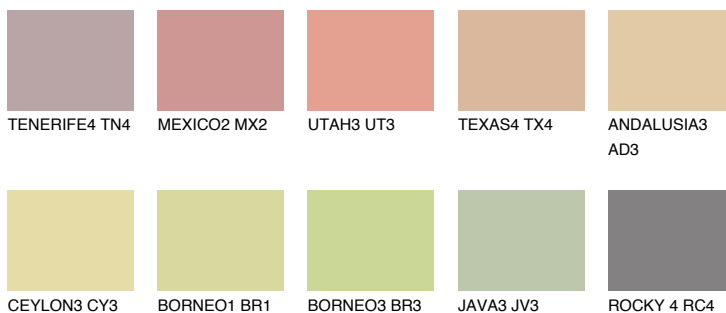

**AFRICA4 AF4**54% **TSR** 57%**Соодветна нијанса****COLOURS OF NATURE ПАЛЕТА****ПАЛЕТА НА ИНТЕНЗИВНИ БОИ**

За повеќе информации за малтери и бои, посетете

www.ceresit.mk

Презентираните нијанси се однесуваат на малтери и бои што ги нуди Ceresit. Поради употребата на дигитални техники, презентираниите бои можеби не ги претставуваат оригиналните, па затоа не можат да се сметаат за сигурна презентација на бои. Препорачуваме да ги проверите автентичните тон карти на Ceresit.