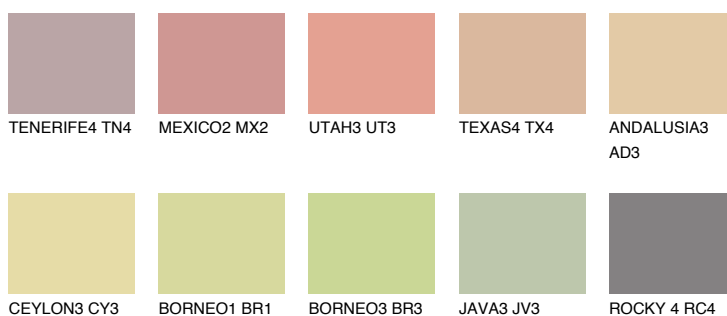

**AFRICA4 AF4**54% **TSR** 57%**Соодветна нијанса****COLOURS OF NATURE ПАЛЕТА****ПАЛЕТА НА ИНТЕНЗИВНИ БОИ**

За повеќе информации за малтери и бои, посетете

www.ceresit.mk

Презентираните нијанси се однесуваат на малтери и бои што ги нуди Ceresit. Поради употребата на дигитални техники, презентираниите бои можеби не ги претставуваат оригиналните, па затоа не можат да се сметаат за сигурна презентација на бои. Препорачуваме да ги проверите автентичните тон карти на Ceresit.