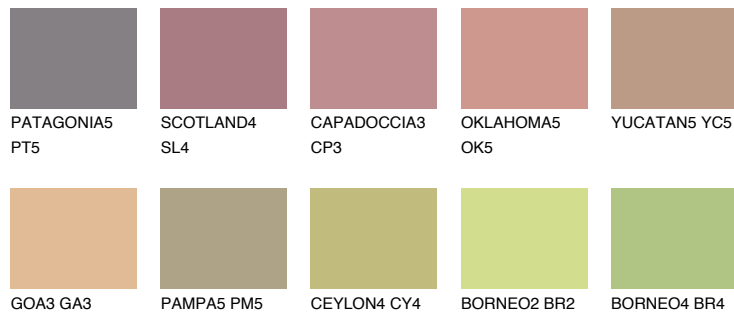


**AFRICA5 AF5**☀ 38% **TSR** 42%**Соодветна нијанса****COLOURS OF NATURE ПАЛЕТА****ПАЛЕТА НА ИНТЕНЗИВНИ БОИ**

За повеќе информации за малтери и бои, посетете

www.ceresit.mk

Презентираните нијанси се однесуваат на малтери и бои што ги нуди Ceresit. Поради употребата на дигитални техники, презентираниите бои можеби не ги претставуваат оригиналните, па затоа не можат да се сметаат за сигурна презентација на бои. Препорачуваме да ги проверите автентичните тон карти на Ceresit.