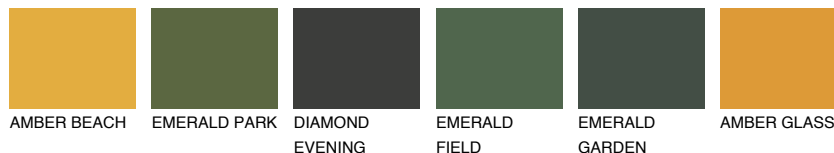

**AFRICA5 AF5**☀ 38% **TSR** 42%**Соодветна нијанса****COLOURS OF NATURE ПАЛЕТА****ПАЛЕТА НА ИНТЕНЗИВНИ БОИ**

За повеќе информации за малтери и бои, посетете

www.ceresit.mk

Презентираните нијанси се однесуваат на малтери и бои што ги нуди Ceresit. Поради употребата на дигитални техники, презентираниите бои можеби не ги претставуваат оригиналните, па затоа не можат да се сметаат за сигурна презентација на бои. Препорачуваме да ги проверите автентичните тон карти на Ceresit.