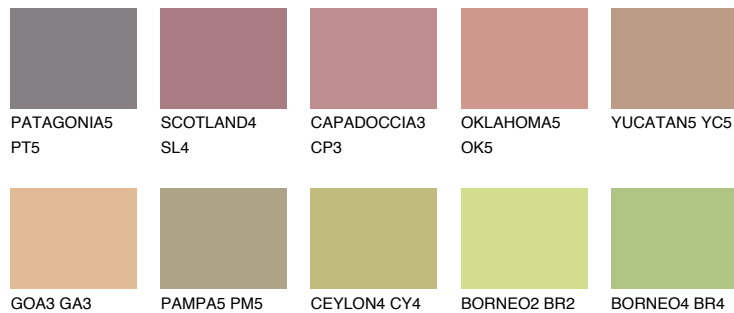

**AFRICA5 AF5**☀ 38% **TSR** 42%**Соодветна нијанса****COLOURS OF NATURE ПАЛЕТА****ПАЛЕТА НА ИНТЕНЗИВНИ БОИ**

За повеќе информации за малтери и бои, посетете

www.ceresit.mk

Презентираните нијанси се однесуваат на малтери и бои што ги нуди Ceresit. Поради употребата на дигитални техники, презентираниите бои можеби не ги претставуваат оригиналните, па затоа не можат да се сметаат за сигурна презентација на бои. Препорачуваме да ги проверите автентичните тон карти на Ceresit.