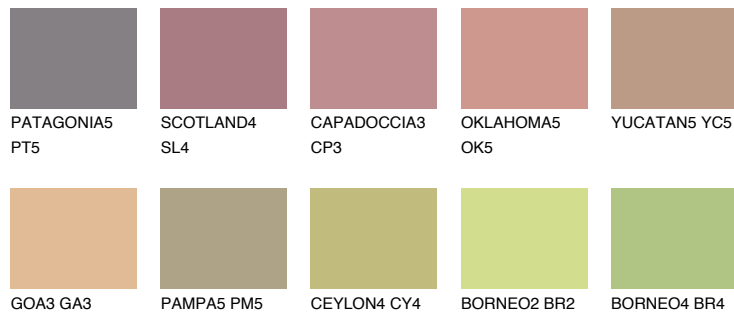


**AFRICA5 AF5**☀ 38%   **TSR 42%****Соодветна нијанса****COLOURS OF NATURE ПАЛЕТА****ПАЛЕТА НА ИНТЕНЗИВНИ БОИ**

За повеќе информации за малтери и бои, посетете

[www.ceresit.mk](http://www.ceresit.mk)

Презентираните нијанси се однесуваат на малтери и бои што ги нуди Ceresit. Поради употребата на дигитални техники, презентираниите бои можеби не ги претставуваат оригиналните, па затоа не можат да се сметаат за сигурна презентација на бои. Препорачуваме да ги проверите автентичните тон карти на Ceresit.