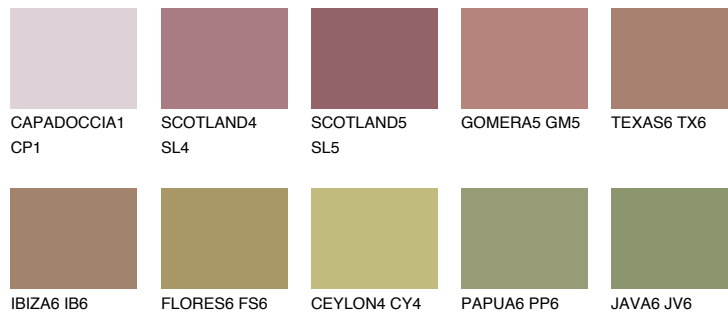


**AFRICA6 AF6**☀ 27%   **TSR 31%****Соодветна нијанса****COLOURS OF NATURE ПАЛЕТА****ПАЛЕТА НА ИНТЕНЗИВНИ БОИ**

За повеќе информации за малтери и бои, посетете

[www.ceresit.mk](http://www.ceresit.mk)

Презентираните нијанси се однесуваат на малтери и бои што ги нуди Ceresit. Поради употребата на дигитални техники, презентираниите бои можеби не ги претставуваат оригиналните, па затоа не можат да се сметаат за сигурна презентација на бои. Препорачуваме да ги проверите автентичните тон карти на Ceresit.