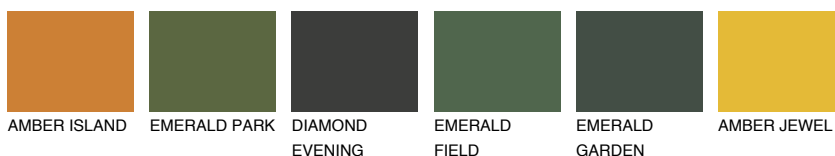

ПАЛЕТА НА ИНТЕНЗИВНИ БОИ