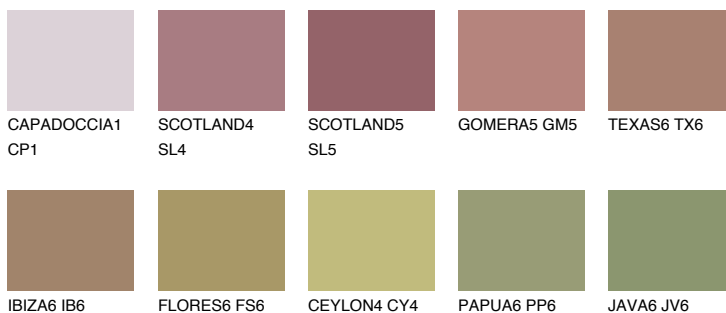

## AFRICA6 AF6

☀ 27%    TSR 31%

## Соодветна нијанса

## COLOURS OF NATURE ПАЛЕТА