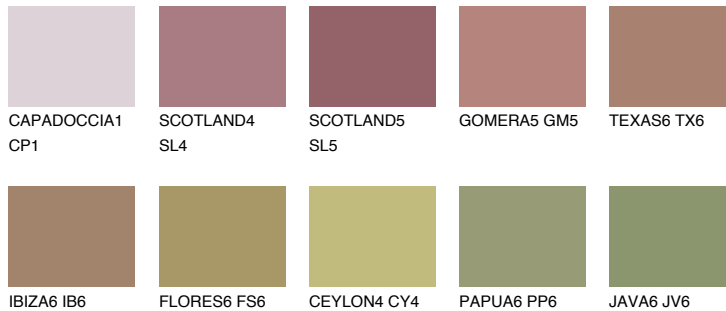

**AFRICA6 AF6**☀ 27% **TSR 31%****Соодветна нијанса****COLOURS OF NATURE ПАЛЕТА****ПАЛЕТА НА ИНТЕНЗИВНИ БОИ**

За повеќе информации за малтери и бои, посетете

www.ceresit.mk

Презентираните нијанси се однесуваат на малтери и бои што ги нуди Ceresit. Поради употребата на дигитални техники, презентираниите бои можеби не ги претставуваат оригиналните, па затоа не можат да се сметаат за сигурна презентација на бои. Препорачуваме да ги проверите автентичните тон карти на Ceresit.