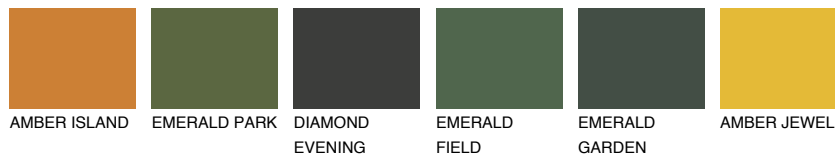

**AFRICA6 AF6**☀ 27% **TSR 31%****Соодветна нијанса****COLOURS OF NATURE ПАЛЕТА****ПАЛЕТА НА ИНТЕНЗИВНИ БОИ**

За повеќе информации за малтери и бои, посетете

www.ceresit.mk

Презентираните нијанси се однесуваат на малтери и бои што ги нуди Ceresit. Поради употребата на дигитални техники, презентираниите бои можеби не ги претставуваат оригиналните, па затоа не можат да се сметаат за сигурна презентација на бои. Препорачуваме да ги проверите автентичните тон карти на Ceresit.