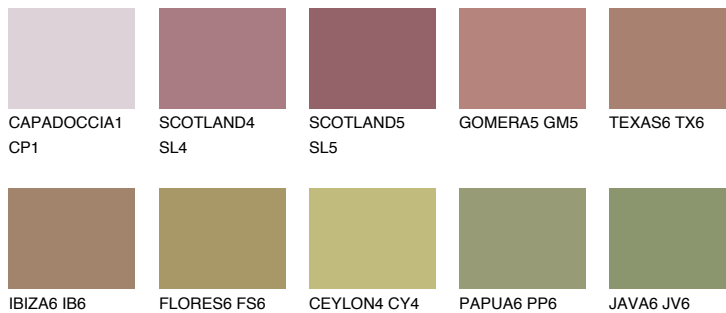

**AFRICA6 AF6**☀ 27% **TSR 31%****Соодветна нијанса****COLOURS OF NATURE ПАЛЕТА****ПАЛЕТА НА ИНТЕНЗИВНИ БОИ**

За повеќе информации за малтери и бои, посетете

www.ceresit.mk

Презентираните нијанси се однесуваат на малтери и бои што ги нуди Ceresit. Поради употребата на дигитални техники, презентираниите бои можеби не ги претставуваат оригиналните, па затоа не можат да се сметаат за сигурна презентација на бои. Препорачуваме да ги проверите автентичните тон карти на Ceresit.