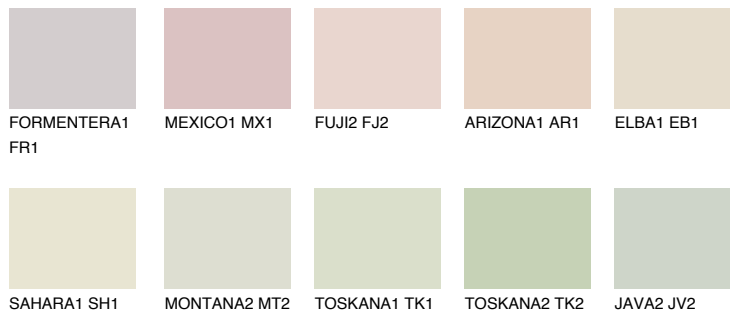


**TEXAS1 TX1**75% **TSR** 72%

Соодветна нијанса

COLOURS OF NATURE ПАЛЕТА

ПАЛЕТА НА ИНТЕНЗИВНИ БОИ

За повеќе информации за малтери и бои, посетете

www.ceresit.mk

Презентираните нијанси се однесуваат на малтери и бои што ги нуди Ceresit. Поради употребата на дигитални техники, презентираниите бои можеби не ги претставуваат оригиналните, па затоа не можат да се сметаат за сигурна презентација на бои. Препорачуваме да ги проверите автентичните тон карти на Ceresit.