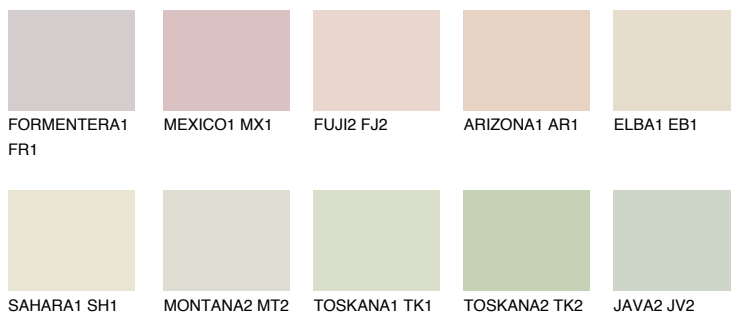


**TEXAS1 TX1**75% **TSR** 72%

Соодветна нијанса

COLOURS OF NATURE ПАЛЕТА

ПАЛЕТА НА ИНТЕНЗИВНИ БОИ

За повеќе информации за малтери и бои, посетете

www.ceresit.mk

Презентираните нијанси се однесуваат на малтери и бои што ги нуди Ceresit. Поради употребата на дигитални техники, презентираниите бои можеби не ги претставуваат оригиналните, па затоа не можат да се сметаат за сигурна презентација на бои. Препорачуваме да ги проверите автентичните тон карти на Ceresit.