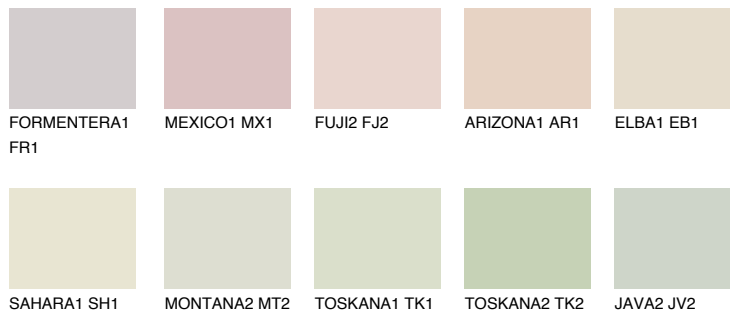


**TEXAS1 TX1**75% **TSR** 72%

Соодветна нијанса

COLOURS OF NATURE ПАЛЕТА

ПАЛЕТА НА ИНТЕНЗИВНИ БОИ

За повеќе информации за малтери и бои, посетете
www.ceresit.mk