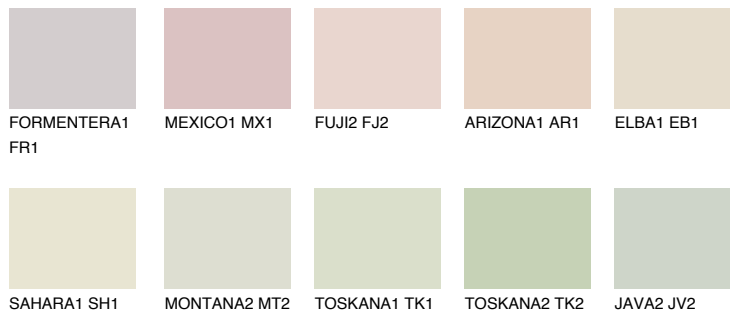


**TEXAS1 TX1**☀️ 75% **TSR 72%**

Соодветна нијанса

COLOURS OF NATURE ПАЛЕТА

ПАЛЕТА НА ИНТЕНЗИВНИ БОИ

За повеќе информации за малтери и бои, посетете

www.ceresit.mk

Презентираните нијанси се однесуваат на малтери и бои што ги нуди Ceresit. Поради употребата на дигитални техники, презентираниите бои можеби не ги претставуваат оригиналните, па затоа не можат да се сметаат за сигурна презентација на бои. Препорачуваме да ги проверите автентичните тон карти на Ceresit.