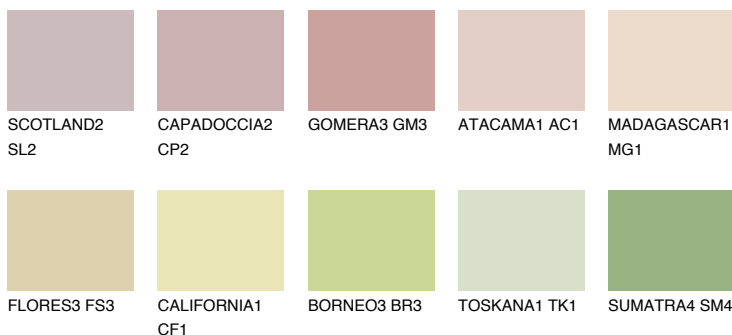

**TEXAS2 TX2**66% **TSR** 66%

Соодветна нијанса

COLOURS OF NATURE ПАЛЕТА

ПАЛЕТА НА ИНТЕНЗИВНИ БОИ

За повеќе информации за малтери и бои, посетете

www.ceresit.mk

Презентираните нијанси се однесуваат на малтери и бои што ги нуди Ceresit. Поради употребата на дигитални техники, презентираниите бои можеби не ги претставуваат оригиналните, па затоа не можат да се сметаат за сигурна презентација на бои. Препорачуваме да ги проверите автентичните тон карти на Ceresit.