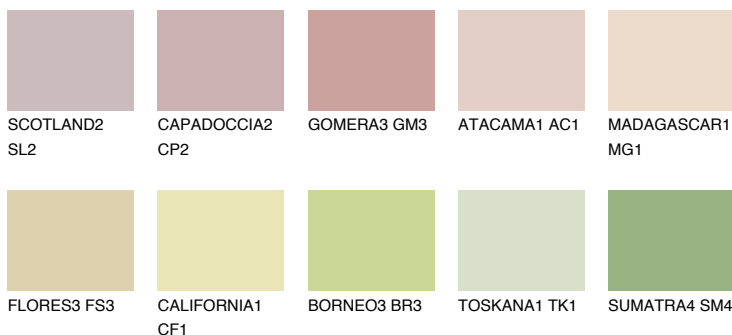

**TEXAS2 TX2**66% **TSR** 66%

Соодветна нијанса

COLOURS OF NATURE ПАЛЕТА

ПАЛЕТА НА ИНТЕНЗИВНИ БОИ

За повеќе информации за малтери и бои, посетете

www.ceresit.mk