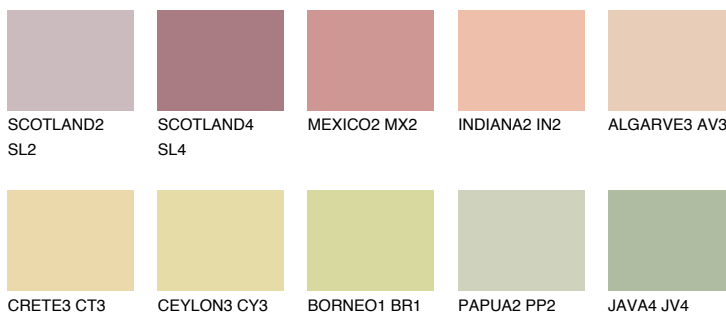

**TEXAS3 TX3**60% **TSR** 63%

Соодветна нијанса

COLOURS OF NATURE ПАЛЕТА

ПАЛЕТА НА ИНТЕНЗИВНИ БОИ

За повеќе информации за малтери и бои, посетете

www.ceresit.mk