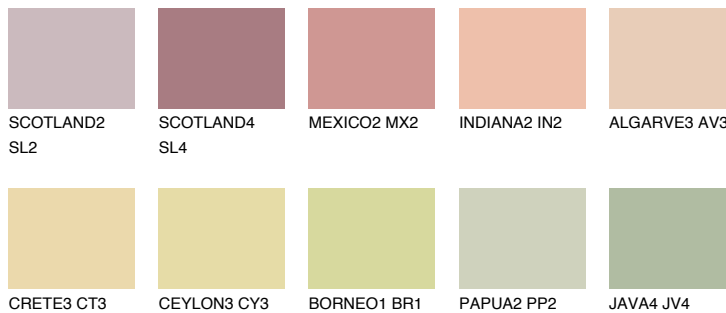


**TEXAS3 TX3**60% **TSR** 63%

Соодветна нијанса

COLOURS OF NATURE ПАЛЕТА

ПАЛЕТА НА ИНТЕНЗИВНИ БОИ

За повеќе информации за малтери и бои, посетете

www.ceresit.mk

Презентираните нијанси се однесуваат на малтери и бои што ги нуди Ceresit. Поради употребата на дигитални техники, презентираниите бои можеби не ги претставуваат оригиналните, па затоа не можат да се сметаат за сигурна презентација на бои. Препорачуваме да ги проверите автентичните тон карти на Ceresit.