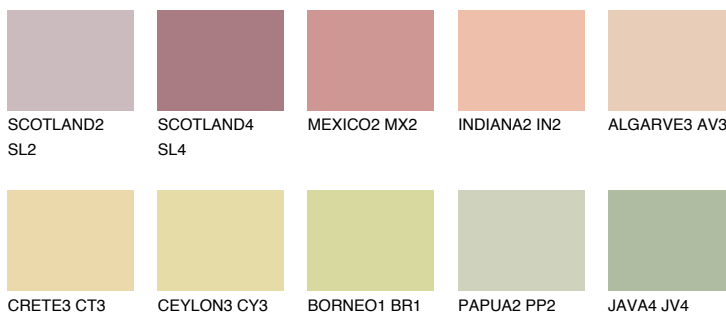

**TEXAS3 TX3**60% **TSR** 63%

## Соодветна нијанса

### COLOURS OF NATURE ПАЛЕТА