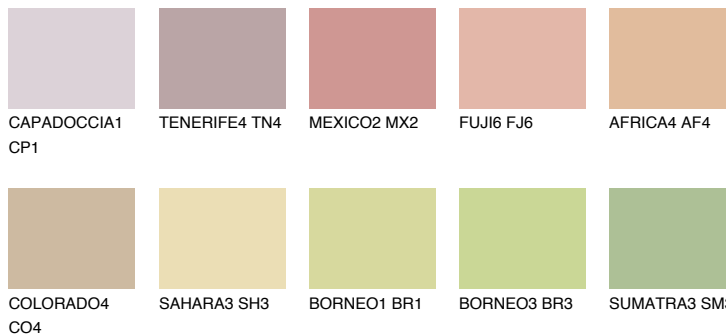


**TEXAS4 TX4**☀️ 52%    **TSR** 56%**Соодветна нијанса****COLOURS OF NATURE ПАЛЕТА****ПАЛЕТА НА ИНТЕНЗИВНИ БОИ**

За повеќе информации за малтери и бои, посетете

[www.ceresit.mk](http://www.ceresit.mk)

Презентираните нијанси се однесуваат на малтери и бои што ги нуди Ceresit. Поради употребата на дигитални техники, презентираниите бои можеби не ги претставуваат оригиналните, па затоа не можат да се сметаат за сигурна презентација на бои. Препорачуваме да ги проверите автентичните тон карти на Ceresit.