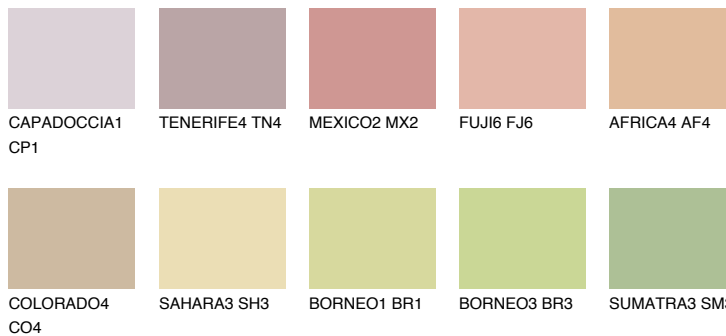


**TEXAS4 TX4**☀ 52%   **TSR** 56%

## Соодветна нијанса

### COLOURS OF NATURE ПАЛЕТА