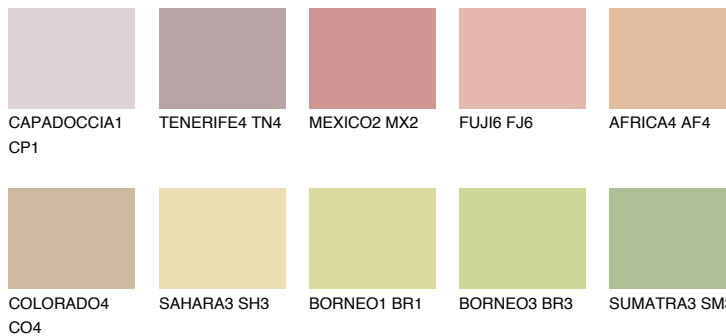


**TEXAS4 TX4**☀️ 52%    **TSR** 56%

## Соодветна нијанса

### COLOURS OF NATURE ПАЛЕТА