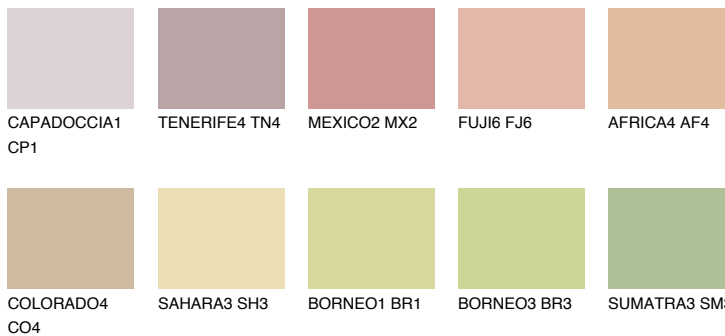


**TEXAS4 TX4**☀ 52%    **TSR 56%**

## Соодветна нијанса

### COLOURS OF NATURE ПАЛЕТА