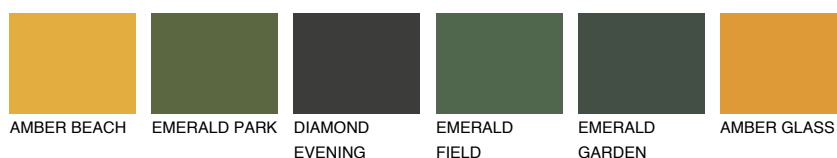

ПАЛЕТА НА ИНТЕНЗИВНИ БОИ