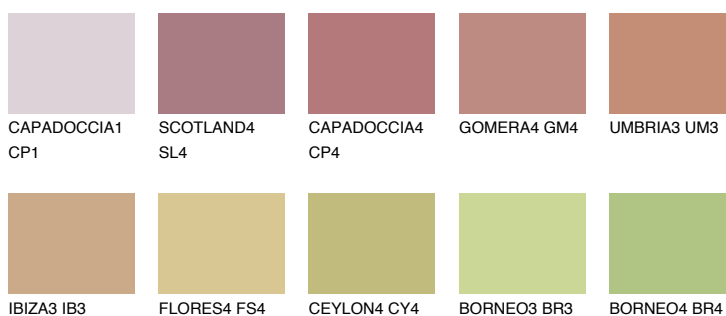

TEXAS5 TX5

 33% **TSR** 40%

Соодветна нијанса

COLOURS OF NATURE ПАЛЕТА

ПАЛЕТА НА ИНТЕНЗИВНИ БОИ

За повеќе информации за малтери и бои, посетете

www.ceresit.mk

Презентираните нијанси се однесуваат на малтери и бои што ги нуди Ceresit. Поради употребата на дигитални техники, презентираниите бои можеби не ги претставуваат оригиналните, па затоа не можат да се сметаат за сигурна презентација на бои. Препорачуваме да ги проверите автентичните тон карти на Ceresit.