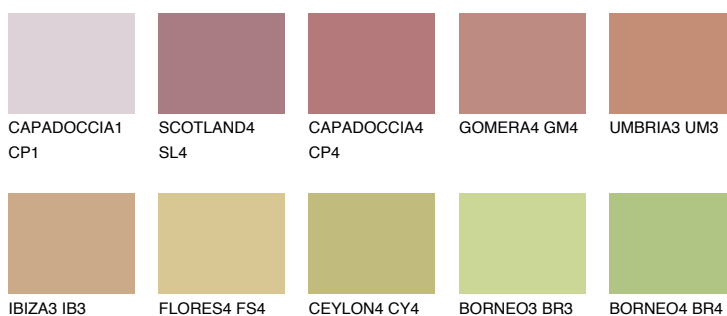

TEXAS5 TX5

 33%    **TSR** 40%

## Соодветна нијанса

## COLOURS OF NATURE ПАЛЕТА