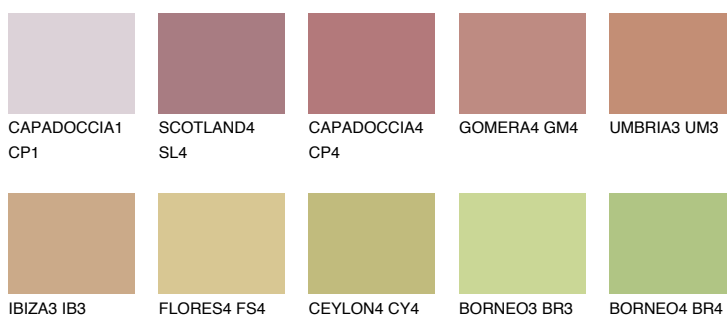

**TEXAS5 TX5**☀ 33% **TSR** 40%

## Соодветна нијанса

### COLOURS OF NATURE ПАЛЕТА