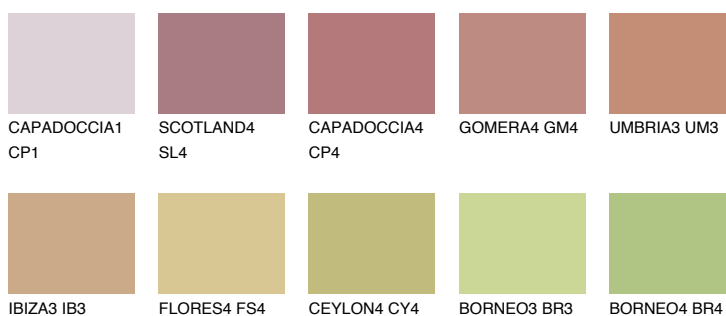

TEXAS5 TX5

 33% **TSR** 40%

## Соодветна нијанса

## COLOURS OF NATURE ПАЛЕТА