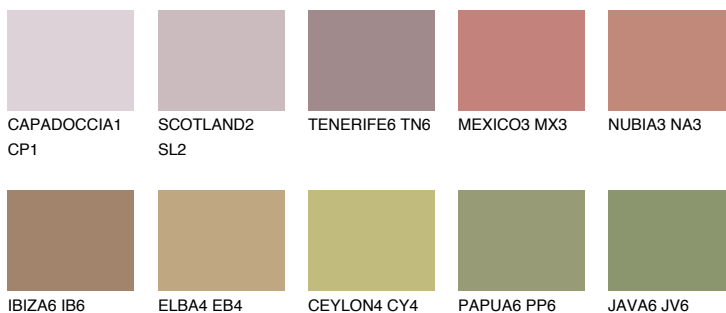

**TEXAS6 TX6**☀ 25% **TSR 30%**

Соодветна нијанса

COLOURS OF NATURE ПАЛЕТА

ПАЛЕТА НА ИНТЕНЗИВНИ БОИ

За повеќе информации за малтери и бои, посетете

www.ceresit.mk

Презентираните нијанси се однесуваат на малтери и бои што ги нуди Ceresit. Поради употребата на дигитални техники, презентираниите бои можеби не ги претставуваат оригиналните, па затоа не можат да се сметаат за сигурна презентација на бои. Препорачуваме да ги проверите автентичните тон карти на Ceresit.