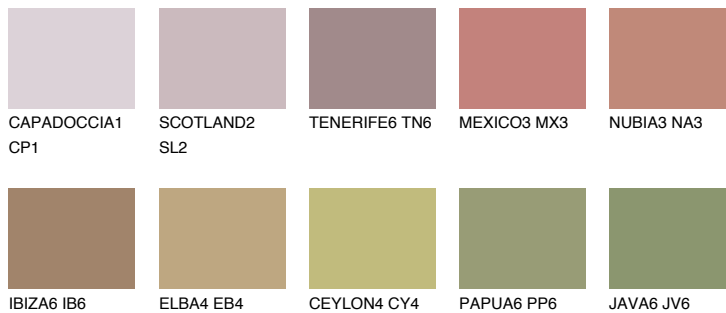

**TEXAS6 TX6**☀ 25% **TSR** 30%

## Соодветна нијанса

### COLOURS OF NATURE ПАЛЕТА