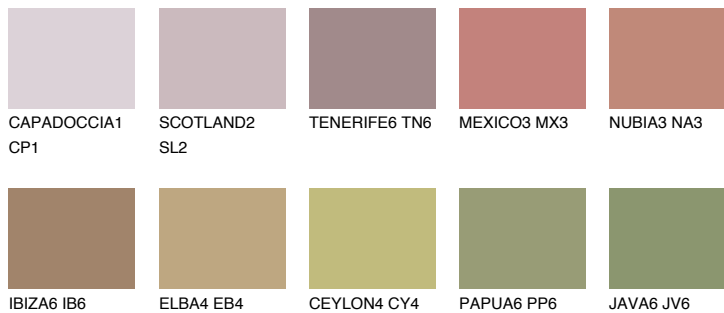

**TEXAS6 TX6**☀ 25% **TSR 30%**

## Соодветна нијанса

### COLOURS OF NATURE ПАЛЕТА