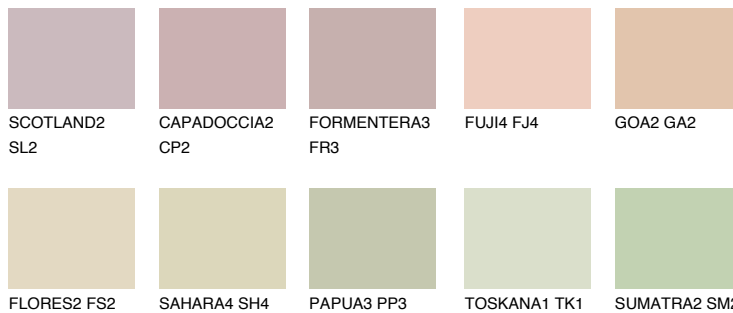


**COLORADO1 CO1**66% **TSR** 66%

Соодветна нијанса

COLOURS OF NATURE ПАЛЕТА

ПАЛЕТА НА ИНТЕНЗИВНИ БОИ

За повеќе информации за малтери и бои, посетете

www.ceresit.mk

Презентираните нијанси се однесуваат на малтери и бои што ги нуди Ceresit. Поради употребата на дигитални техники, презентираниите бои можеби не ги претставуваат оригиналните, па затоа не можат да се сметаат за сигурна презентација на бои. Препорачуваме да ги проверите автентичните тон карти на Ceresit.