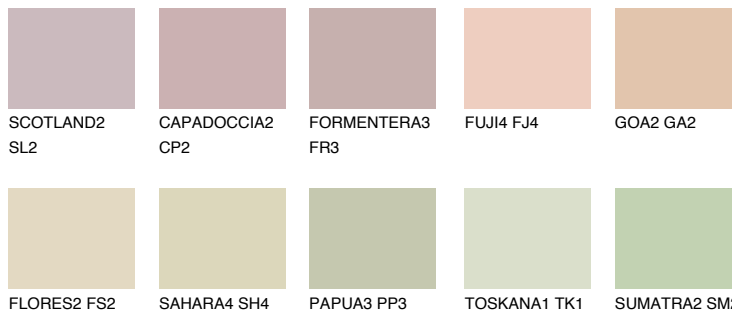


**COLORADO1 C01**66% **TSR** 66%

Соодветна нијанса

COLOURS OF NATURE ПАЛЕТА

ПАЛЕТА НА ИНТЕНЗИВНИ БОИ

За повеќе информации за малтери и бои, посетете

www.ceresit.mk

Презентираните нијанси се однесуваат на малтери и бои што ги нуди Ceresit. Поради употребата на дигитални техники, презентираниите бои можеби не ги претставуваат оригиналните, па затоа не можат да се сметаат за сигурна презентација на бои. Препорачуваме да ги проверите автентичните тон карти на Ceresit.