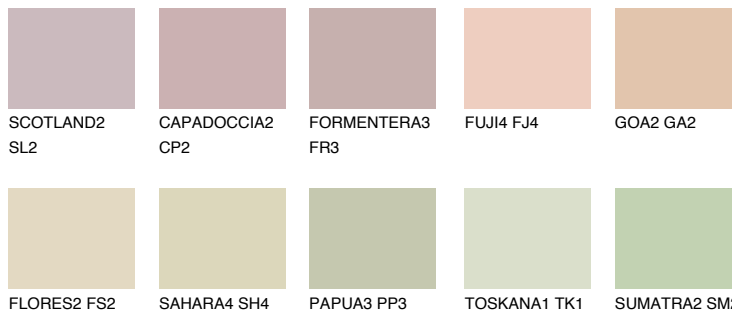


**COLORADO1 CO1**66% **TSR** 66%

Соодветна нијанса

COLOURS OF NATURE ПАЛЕТА

ПАЛЕТА НА ИНТЕНЗИВНИ БОИ

За повеќе информации за малтери и бои, посетете

www.ceresit.mk

Презентираните нијанси се однесуваат на малтери и бои што ги нуди Ceresit. Поради употребата на дигитални техники, презентираниите бои можеби не ги претставуваат оригиналните, па затоа не можат да се сметаат за сигурна презентација на бои. Препорачуваме да ги проверите автентичните тон карти на Ceresit.